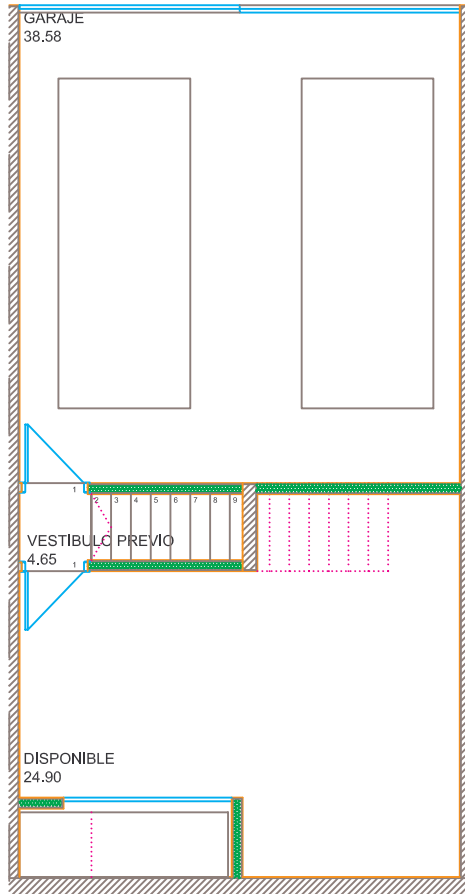

BLOQUE SUR

PLANTA SOTANO

24 VIVIENDAS A.E.E.
VIVIENDAS DE ALTA EFICIENCIA ENERGÉTICA
PROMUEVE: MIYABI